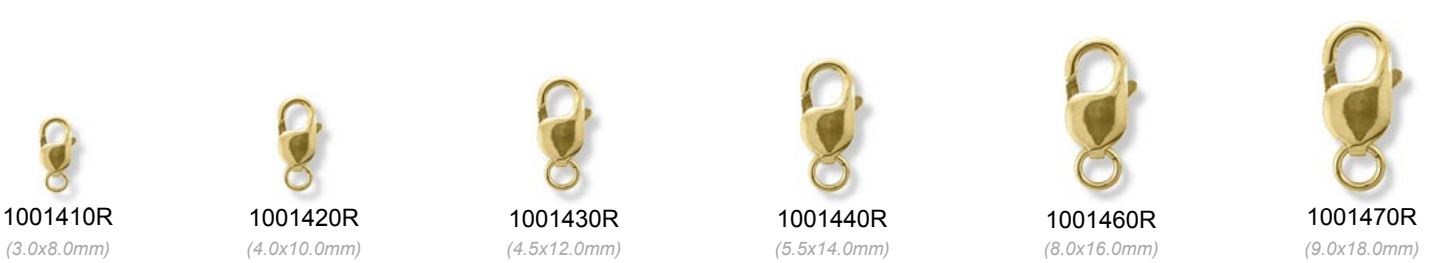

1001200
(2.7x7.0mm)

1001210
(3.0x8.0mm)

1001220
(4.0x10.0mm)

1001230
(4.5x12.0mm)

1001240
(5.5x14.0mm)

1001250
(6.0x16.0mm)

Lobster Claws with Ring - Light

10K Yellow

2401210RRH
(3.0x8.0mm)

14K Yellow

1001200R
(2.7x7.0mm)

1001210R
(3.0x8.0mm)

1001220R
(4.0x10.0mm)

1001230R
(4.5x12.0mm)

1001240R
(5.5x14.0mm)

1001250R
(6.0x16.0mm)

14K White Rhodium

1401200RRH
(2.7x7.0mm)

1401210RRH
(3.0x8.0mm)

1401220RRH
(4.0x10.0mm)

1401230RRH
(4.5x12.0mm)

18K Yellow

3001200R
(2.7x7.0mm)

18K White Rhodium

3401200RRH
(2.7x7.0mm)

Lobster Claws - Standard

14K Yellow

18K Yellow

Lobster Claws with Ring - Standard

14K Yellow

14K White Rhodium

18K Yellow