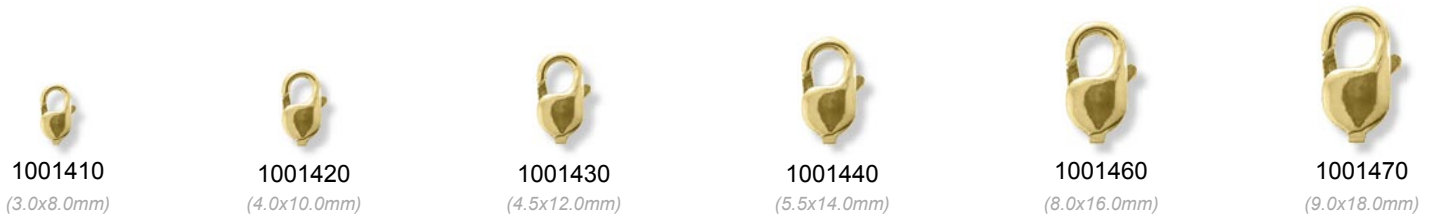

1001200
(2.7x7.0mm)

1001210
(3.0x8.0mm)

1001220
(4.0x10.0mm)

1001230
(4.5x12.0mm)

1001240
(5.5x14.0mm)

1001250
(6.0x16.0mm)

Lobster Claws with Ring - Light

10K Yellow

2401210RRH
(3.0x8.0mm)

14K Yellow

1001200R
(2.7x7.0mm)

1001210R
(3.0x8.0mm)

1001220R
(4.0x10.0mm)

1001230R
(4.5x12.0mm)

1001240R
(5.5x14.0mm)

1001250R
(6.0x16.0mm)

14K White Rhodium

1401200RRH
(2.7x7.0mm)

1401210RRH
(3.0x8.0mm)

1401220RRH
(4.0x10.0mm)

1401230RRH
(4.5x12.0mm)

18K Yellow

3001200R
(2.7x7.0mm)

18K White Rhodium

3401200RRH
(2.7x7.0mm)

Lobster Claws - Standard

14K Yellow

18K Yellow

Lobster Claws with Ring - Standard

14K Yellow

14K White Rhodium

18K Yellow